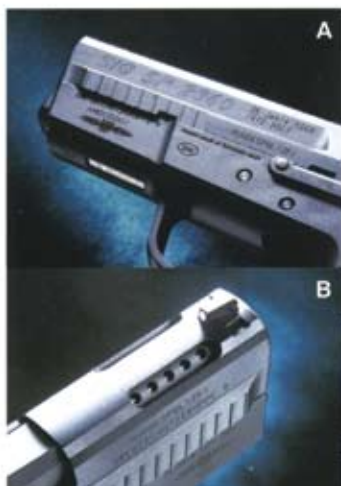

A: ตราประทับที่ทำด้วยเครื่องแกะสลักเลเซอร์ซึ่งเป็นหนึ่งในลักษณะพิเศษของ KSC เป็นงานที่แกะสลักออกมาได้สวยงามอย่างที่ไม่มีใครเห็นมาก่อน คล้ายกับตอกกลึงไป
B: Magna Port มีทั้งหมด 10 รูทั้งด้านซ้ายและด้านขวาที่ด้านบนของสไลด์ มีไว้เพื่อลดแรงกระแทกกลับของปืนลง ตราประทับที่ถูกสลักทุกแห่งจะเป็นโมเดลที่ระลึก
C: มีการแกะสลักข้อความกองทหารว่า Grenzschutz Gruppe 9 ซึ่งเป็นชื่อเรียกอย่างเป็นทางการของหน่วย GSG-9 ที่ด้านบนสไลด์