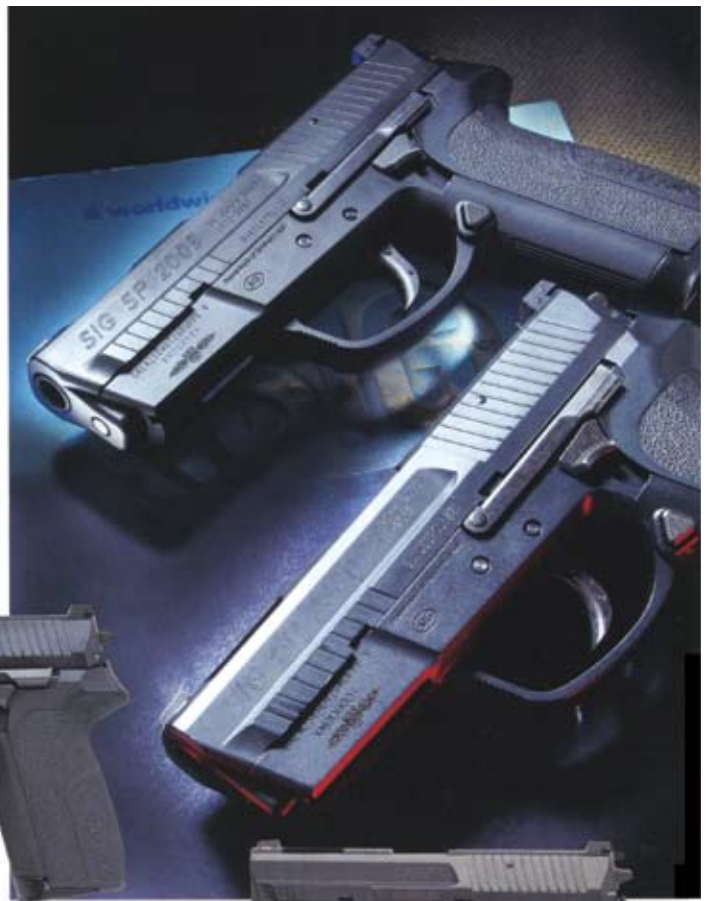

SIG PRO SP2340/ 2009&GSG-9 35th ANNIVERSARY MODEL

ที่ติดต่อสอบถาม :
ร้าน Gunner Shop
T. 0-85-2277-113

SIG PRO SP 2009

โมเดลที่ระลึกครบรอบ 35 ปีในการก่อตั้งหน่วย GSG-9
ความยาว : 188 มม.
น้ำหนัก : ราวๆ 800 กรัม
บรรจุกระสุน : 26+1 นัด
ราคา 7,500 บาท

SIG PRO SP 2340

โมเดลที่ระลึกครบรอบ 35 ปีในการก่อตั้งหน่วย GSG-9
ความยาว : 188 มม.
น้ำหนัก : 660 กรัม
บรรจุกระสุน : 26+1 นัด
ราคา 8,500 บาท

ปีที่น่าเอามาแนะนำให้รู้จักกันในฉบับนี้ ถือว่าเป็นปีที่ KSC จำลองมาจาก SIG PRO SP 2009 เพื่อเป็นที่ระลึกในโอกาสครบรอบ 35 ปีในการก่อตั้งหน่วย GSG-9 ให้แฟน ๆ ได้รู้จักกันในเหตุการณ์โศกนาฏกรรมที่ผู้ก่อการร้ายก่อเหตุอันน่าเศร้าสลดในนครมุนิคาโอลิมปิกที่เมืองมิวนิค ประเทศเยอรมัน ในเดือนกันยายนปี 1972 โดยกลุ่มก้นยาฬิมพ (BLACK SEPTEMBER) ซึ่งเป็นกลุ่มผู้ก่อการร้าย PLO (องค์การปลดปล่อยปาเลสไตน์) นั้นไม่ต้องพูดถึงเลยว่าได้ขยายวีรกรรมไปทั่วโลก และยังฝังรากลึกความหวาดกลัวเกี่ยวกับการก่อการร้ายเข้าไปในใจผู้คนขนาดไหน การก่อการร้ายในครั้งนั้นมีการสังเวยชีวิตผู้บริสุทธิ์ไปรวมทั้งสิ้น 11 คน โดยเป็นโค้ชและนักกีฬาชาวอิสราเอลที่ร่วมในนครมุนิคาโอลิมปิกในครั้งนั้น